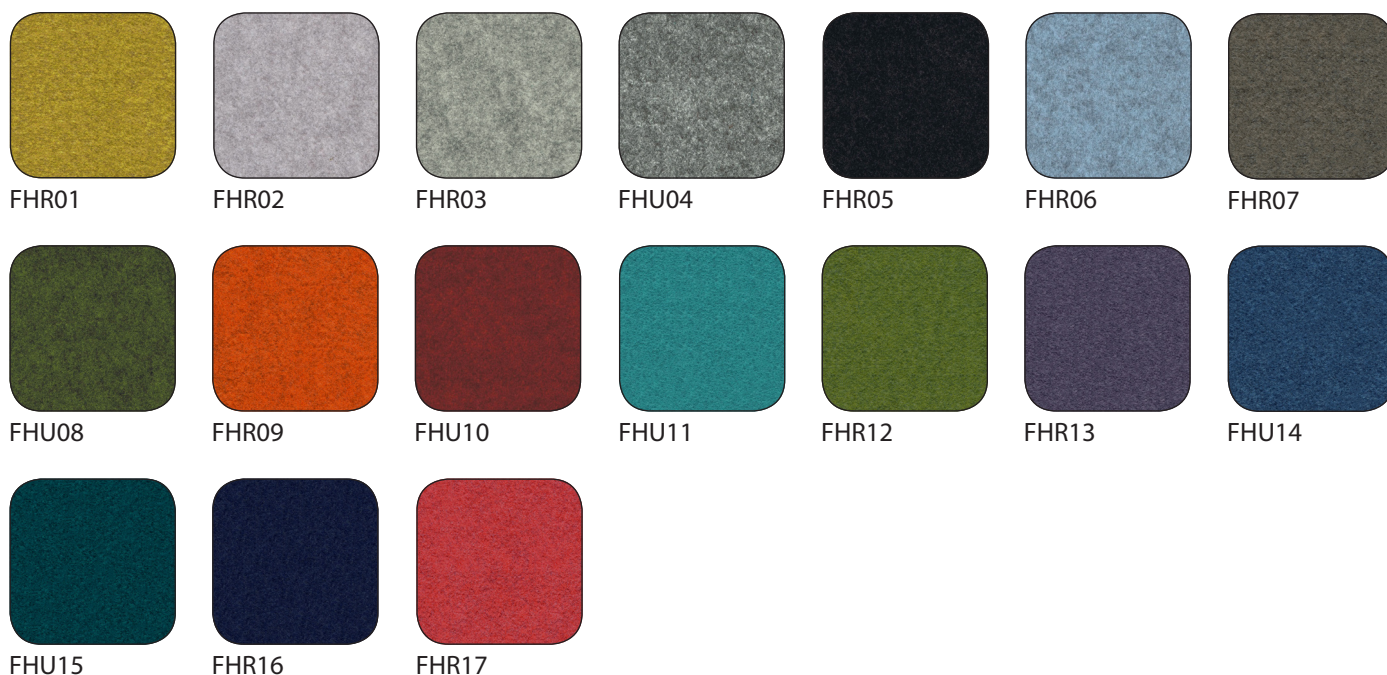

Sonus

Geschikt voor stoffering binnenzijde met akoestische stof

Stofgroepen

Geschikt voor zitkruk t.b.v. VOX Small en Bankenset t.b.v. VOX Large

Stofgroep :	Type:	Naam:	Leverancier:
1	Stof	Citadel Phoenix	Camira
	Stof	Meda Pearl Tonda	Kets
2	Stof	Advantage Era Gravity Rivet Xtreme X2	Camira
	Kunstleder	Bugatti Whisper	Artitex
3	Stof	Blazer Synergy Manila	Camira
	Stof	Angola	Kets
	Stof	Velvet Classic	Feltur
4	Leder	Maldive	Italy
	Stof	Silk	Camira
	Kunstleder	Silvertex Valencia	Spradling
5	Vintage Leder	Tuscany	Italy
	Stof	Main Line Flax	Camira