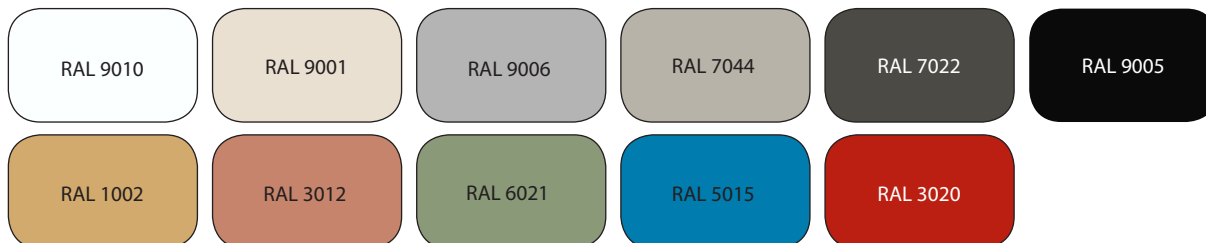

## Metalen RAL kleuren

Kies uw kleur panelen buitenzijde, kozijnen en deurgreep *(onderdelen hebben dezelfde uitvoering, kleurencombinatie niet mogelijk)*