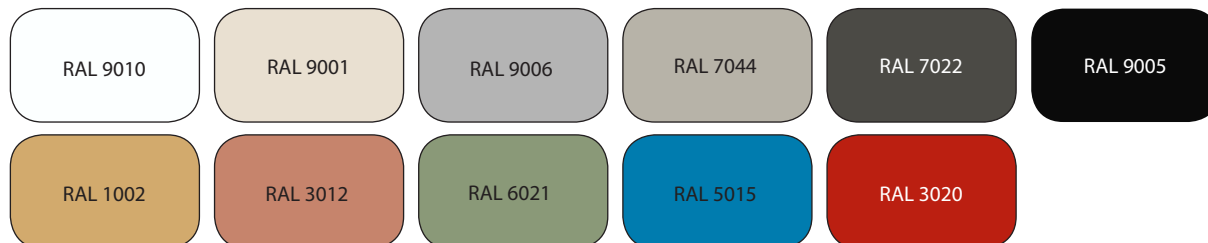

## Metalen RAL kleuren

Kies uw kleur panelen buitenzijde, kozijnen en deurgreep *(onderdelen hebben dezelfde uitvoering, kleurencombinatie niet mogelijk)*