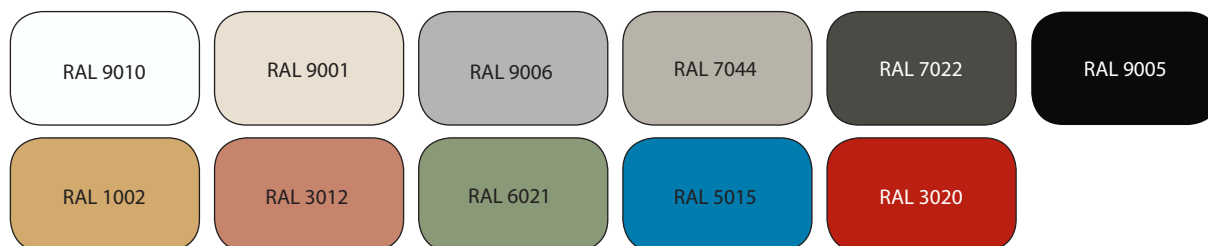

## Metalen RAL kleuren

Kies uw kleur panelen buitenzijde, kozijnen en deurgreep *(onderdelen hebben dezelfde uitvoering, kleurencombinatie niet mogelijk)*